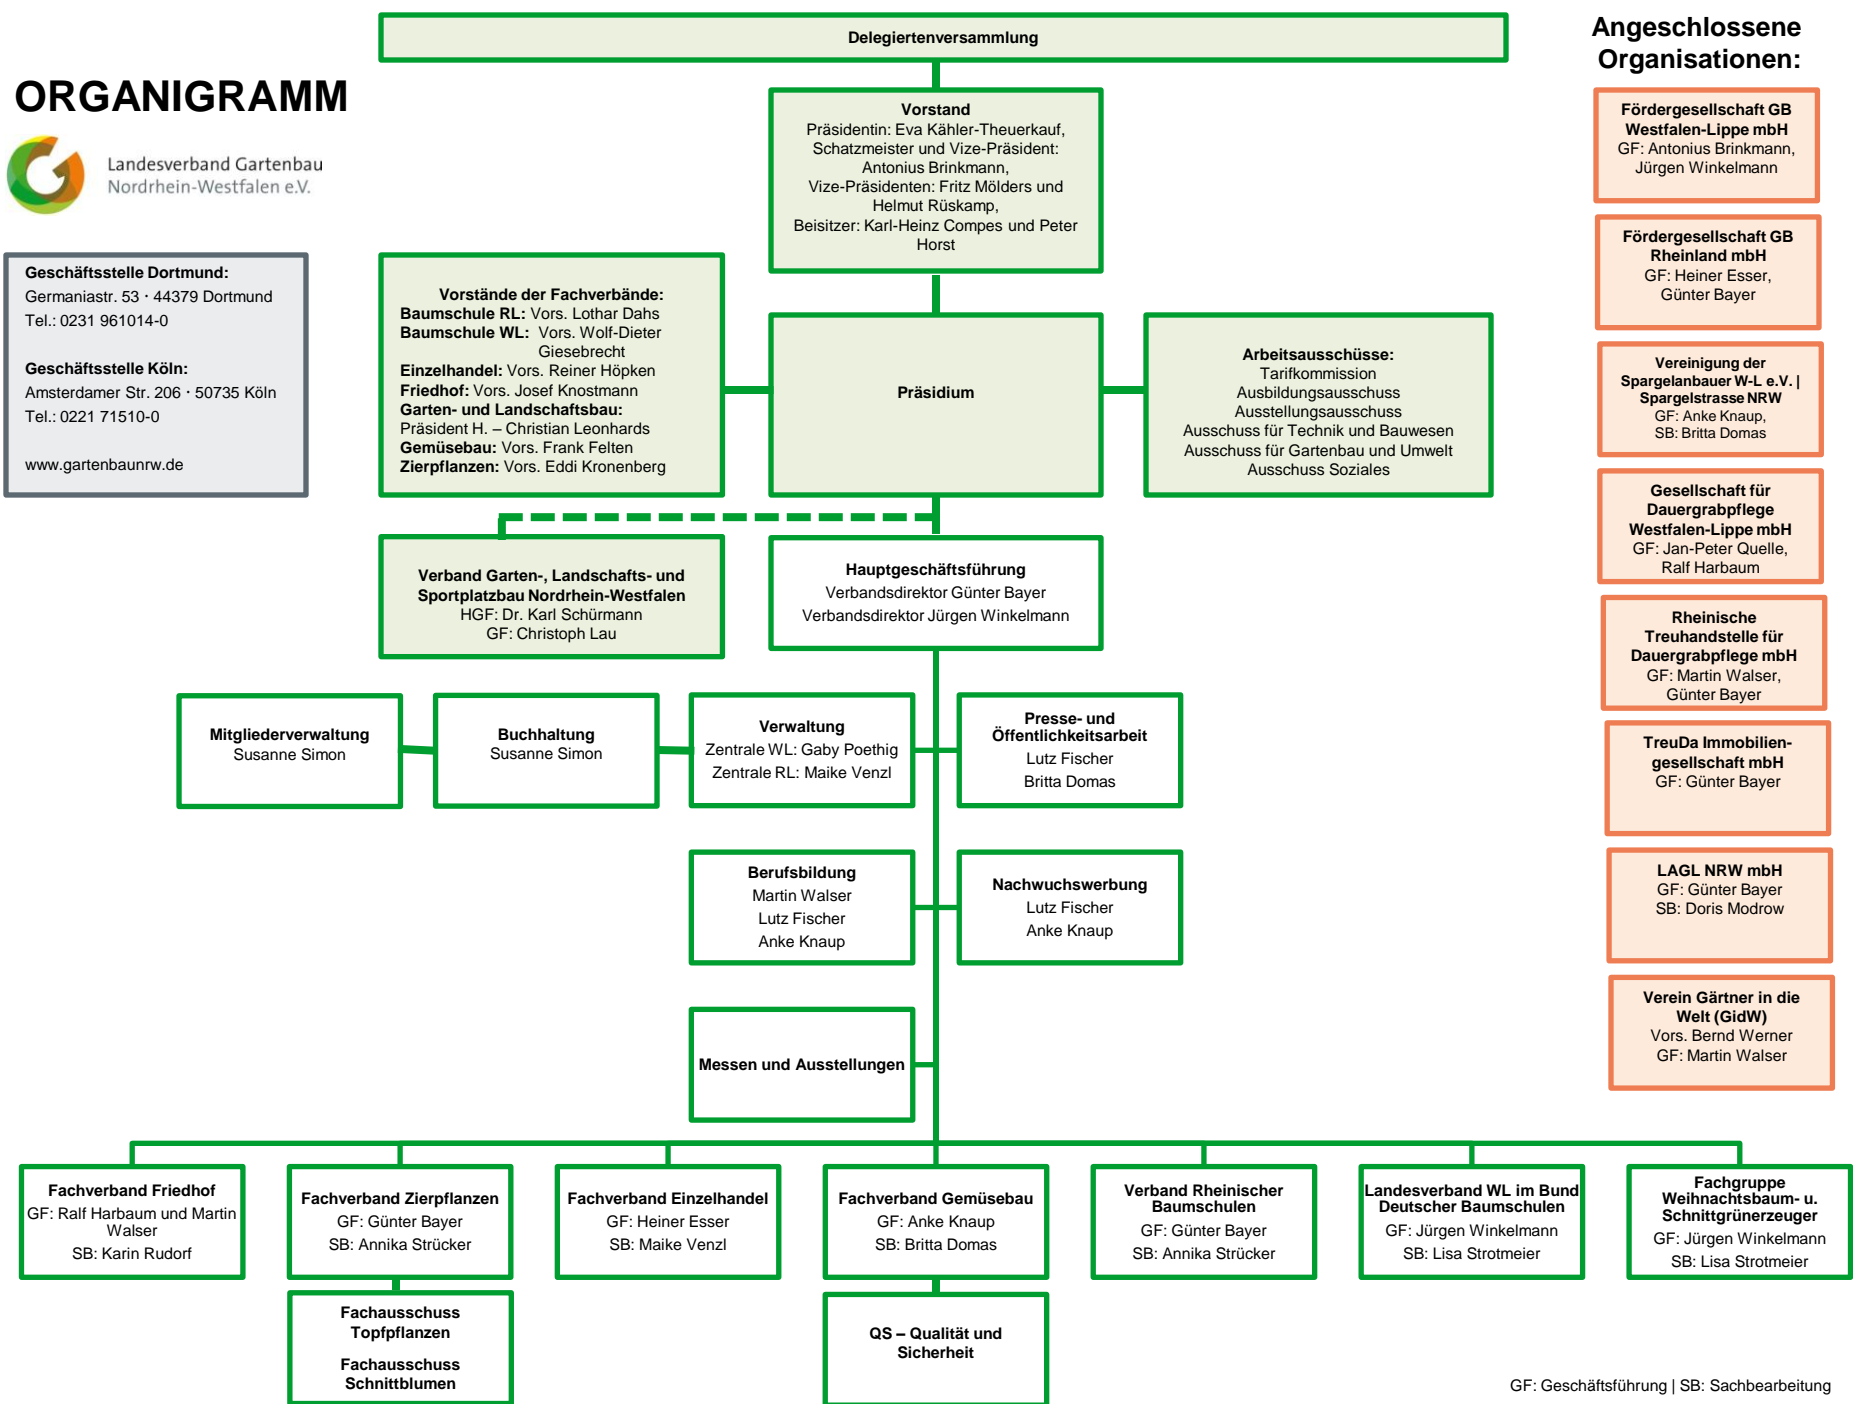

ORGANIGRAMM

Landesverband Gartenbau
Nordrhein-Westfalen e.V.

Geschäftsstelle Dortmund:
Germaniastr. 53 · 44379 Dortmund
Tel.: 0231 961014-0

Geschäftsstelle Köln:
Amsterdamer Str. 206 · 50735 Köln
Tel.: 0221 71510-0

www.gartenbaunrw.de

Angeschlossene Organisationen:

Fördergesellschaft GB Westfalen-Lippe mbH
GF: Antonius Brinkmann, Jürgen Winkelmann

Fördergesellschaft GB Rheinland mbH
GF: Heiner Esser, Günter Bayer

Vereinigung der Spargelanbauer W-L e.V. | Spargelstrasse NRW
GF: Anke Knaup, SB: Britta Domas

Gesellschaft für Dauergrabpflege Westfalen-Lippe mbH
GF: Jan-Peter Quelle, Ralf Harbaum

Rheinische Treuhandstelle für Dauergrabpflege mbH
GF: Martin Walser, Günter Bayer

TreuDa Immobilien-gesellschaft mbH
GF: Günter Bayer