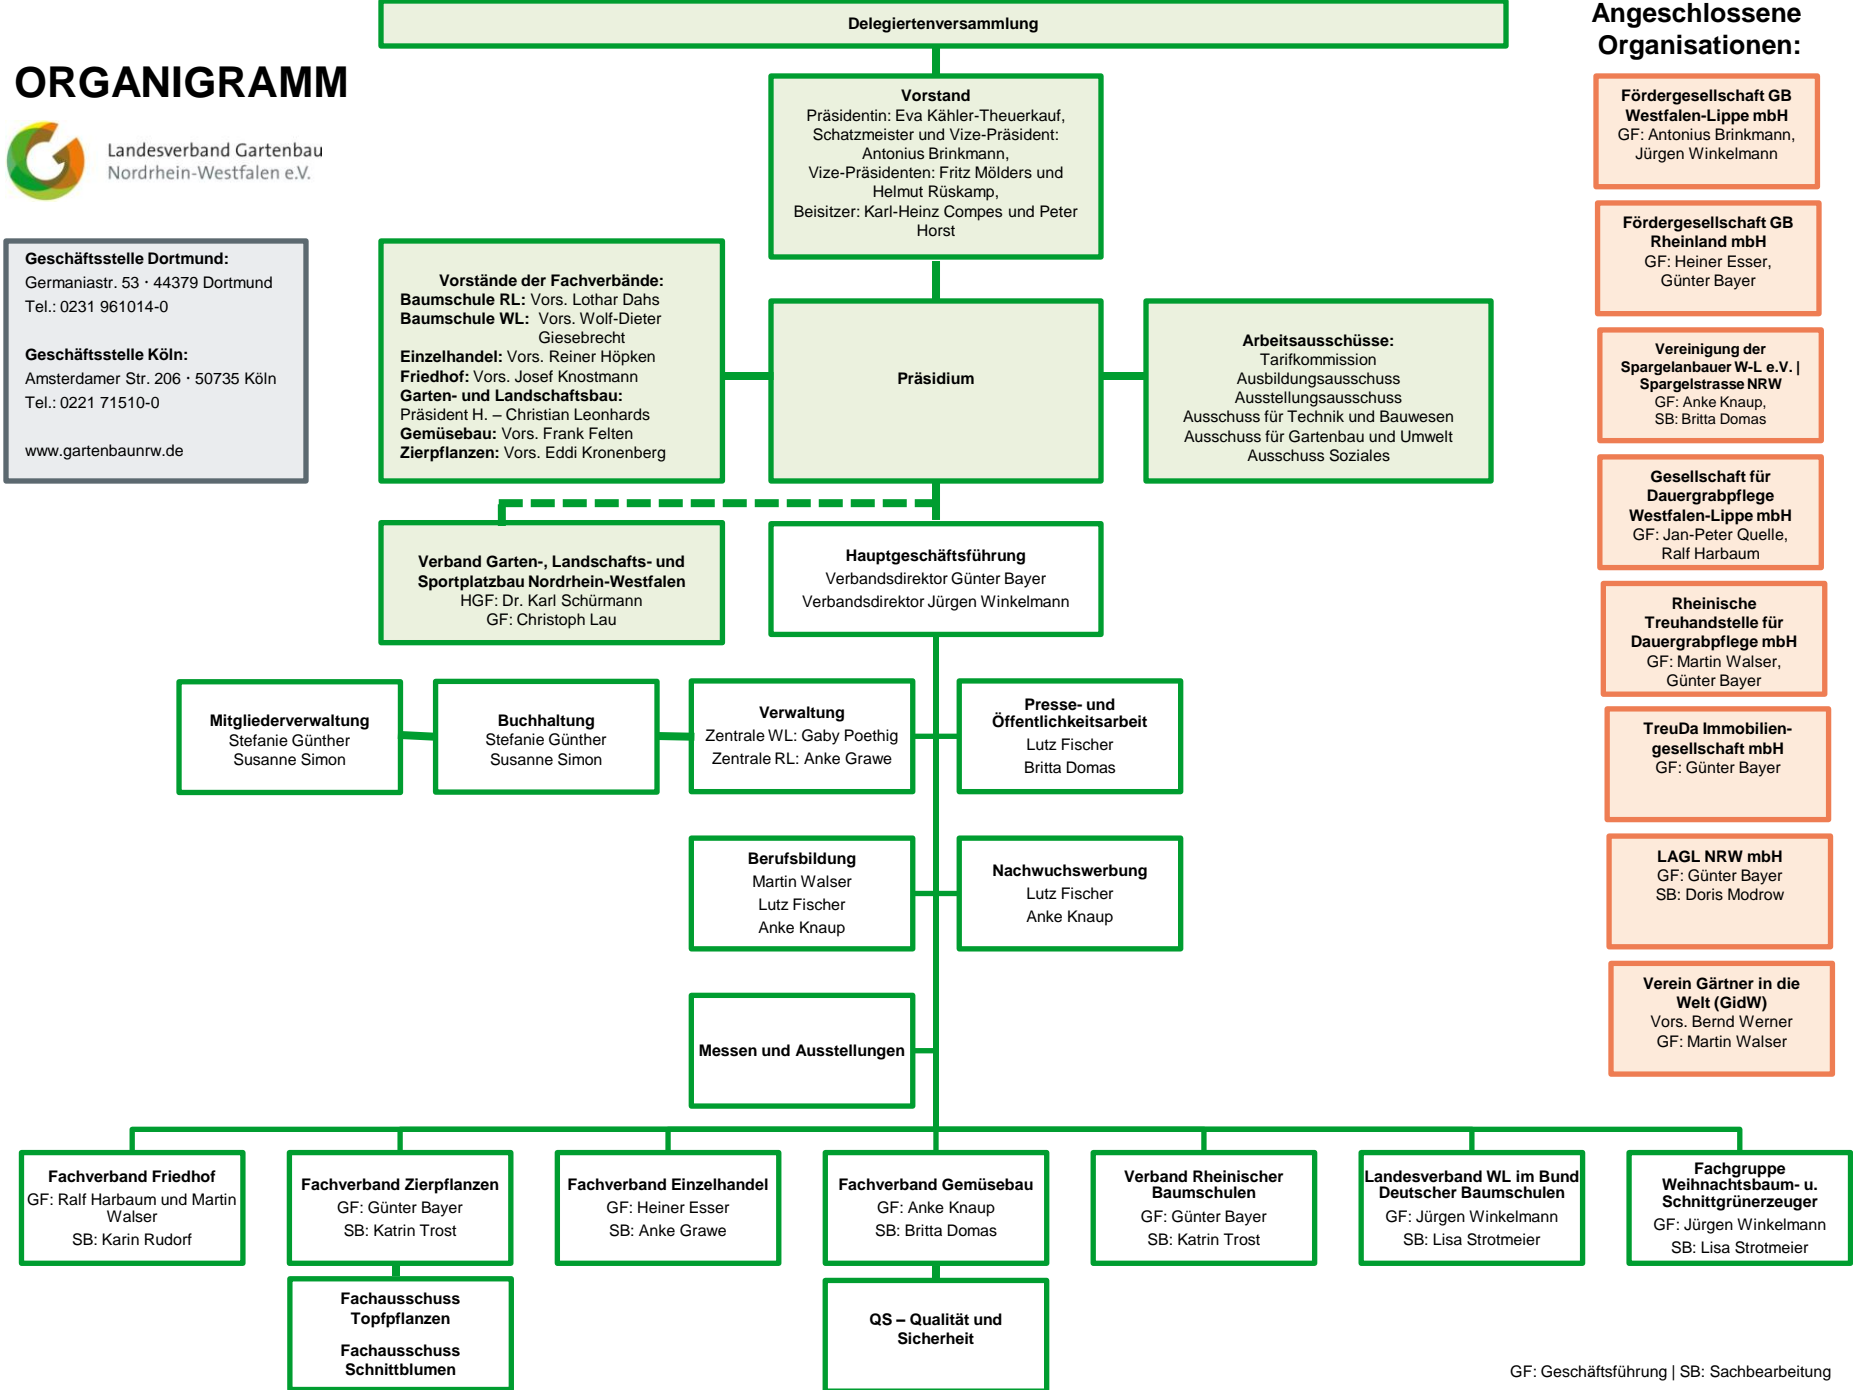

ORGANIGRAMM

Landesverband Gartenbau
Nordrhein-Westfalen e.V.

Geschäftsstelle Dortmund:
Germaniastr. 53 · 44379 Dortmund
Tel.: 0231 961014-0

Geschäftsstelle Köln:
Amsterdamer Str. 206 · 50735 Köln
Tel.: 0221 71510-0

www.gartenbaunrw.de

Angeschlossene Organisationen:

Fördergesellschaft GB Westfalen-Lippe mbH
GF: Antonius Brinkmann, Jürgen Winkelmann

Fördergesellschaft GB Rheinland mbH
GF: Heiner Esser, Günter Bayer

Vereinigung der Spargelanbauer W-L e.V. | Spargelstrasse NRW
GF: Anke Knaup, SB: Britta Domas

Gesellschaft für Dauergrabpflege Westfalen-Lippe mbH
GF: Jan-Peter Quelle, Ralf Harbaum

Rheinische Treuhandstelle für Dauergrabpflege mbH
GF: Martin Walser, Günter Bayer

TreuDa Immobilien-gesellschaft mbH
GF: Günter Bayer