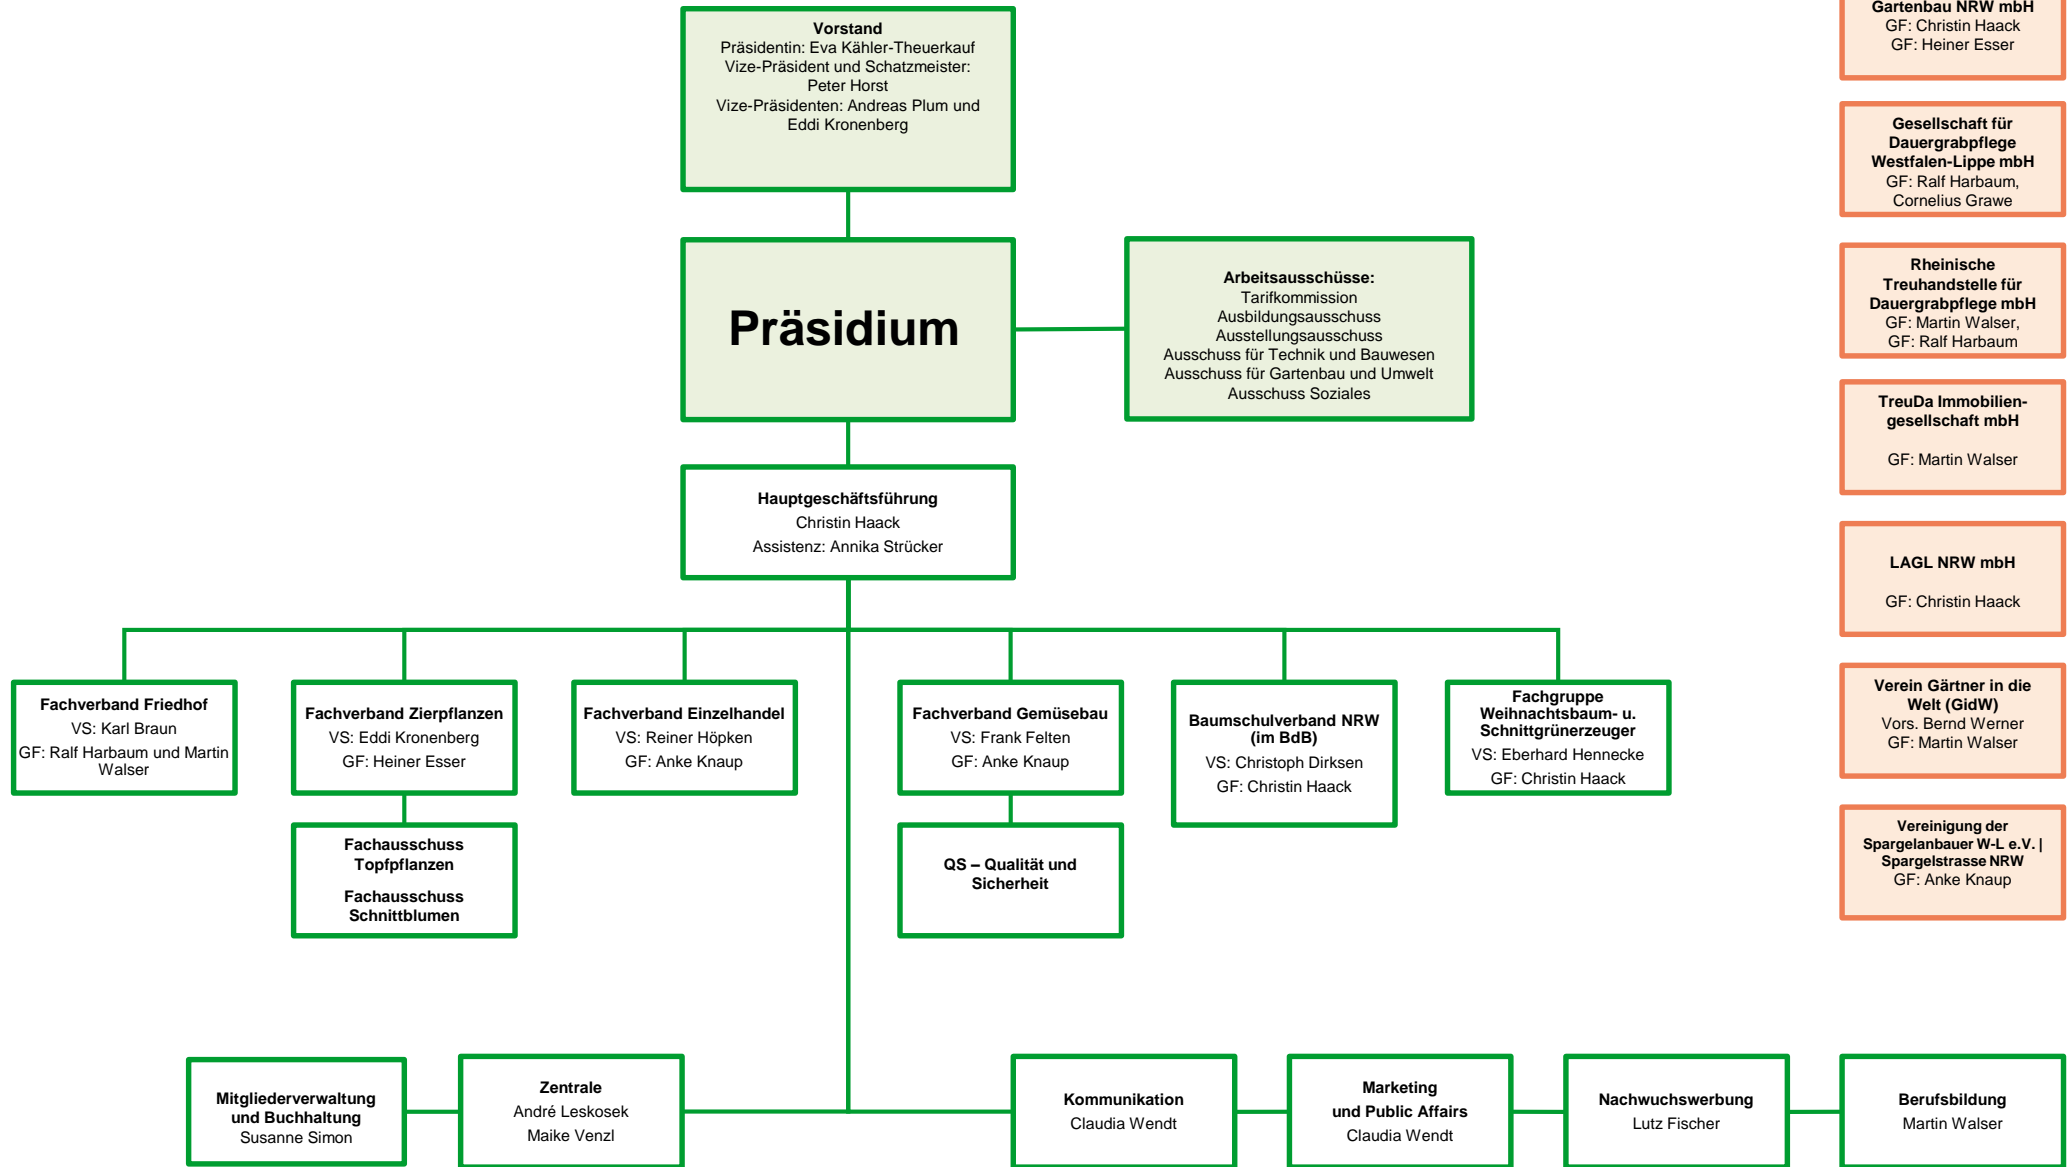

ORGANIGRAMM

Landesverband Gartenbau
Nordrhein-Westfalen e.V.

Delegiertenversammlung

Geschäftsstelle Dortmund:
Germaniastr. 53 · 44379 Dortmund
Tel.: 0231 961014-0

Geschäftsstelle Köln:
Amsterdamer Str. 206 · 50735 Köln
Tel.: 0221 71510-0

www.gartenbaunrw.de

Angeschlossene Organisationen:

- Fördergesellschaft Gartenbau NRW mbH**
 GF: Christin Haack
 GF: Heiner Esser
- Gesellschaft für Dauergrabpflege Westfalen-Lippe mbH**
 GF: Ralf Harbaum,
 Cornelius Grawe
- Rheinische Treuhandstelle für Dauergrabpflege mbH**
 GF: Martin Walser,
 GF: Ralf Harbaum
- TreuDa Immobilien-gesellschaft mbH**
 GF: Martin Walser
- LAGL NRW mbH**
 GF: Christin Haack
- Verein Gärtner in die Welt (GidW)**
 Vors. Bernd Werner
 GF: Martin Walser
- Vereinigung der Spargelanbauer W-L e.V. | Spargelstrasse NRW**
 GF: Anke Knaup